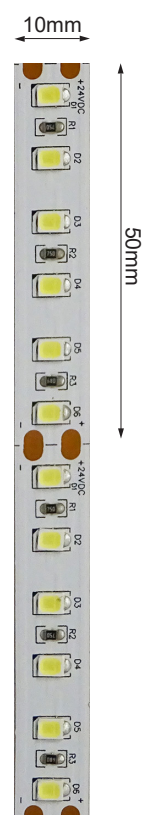

Ficha técnica

LED STRIP

Nombre	ULTRA COLD 10000
Referencia	L03COL10000
Potencia	14W/m
Descripción	Tira de LED flexible Special Coldlight 14W/m con 10.000 °K, diodo SMD 2835, 4 años de garantía, cinta adhesiva 3M 300SLE.
Aplicaciones	Iluminación especial que precise alta temperatura de color

Referencia	L03COL10000
Flujo Luminoso*	1300lm/m
Eficiencia	92lm/W
Temp. Color	10.000°K
Tipo de diodo	SMD2835
Ángulo de apertura	120°
Consumo	14W/m
Tensión	24Vdc
Nº LEDs/metro	120
CRI	>80
Ind. de Protección	IP 20
Temp. de trabajo	-20°C ~ +45°C
Vida útil	40.000h
Mant. flujo luminoso	L70 B50
Regulable	Si
Driver incluido	No
Adhesivo	3M 300SLE
Corte cada	50mm
Ancho	10mm
Grosor	2mm
Longitud rollos	5 / 25m

* Lúmenes nominales

LUXLIGHT se reserva el derecho de modificar las especificaciones

⚠️ ADVERTENCIAS

- La instalación la debe hacer personal cualificado.
- No tocar la superficie de la tira. Utilizar guantes.
- 20 horas de funcionamiento continuo.
- Se precisa superficie de disipación.
- No encienda la tira hasta que esté completamente instalada.
- Manipular en entornos limpios y libres de polvo.
- No doblar en un diámetro inferior a 6cm.
- No doblar en el plano horizontal.
- No ejerza excesiva fuerza en la superficie de la tira.
- No cubra la tira.
- No instalar tramos superiores a 7,5m con la alimentación en un extremo o 15m con la misma alimentación en ambos extremos.